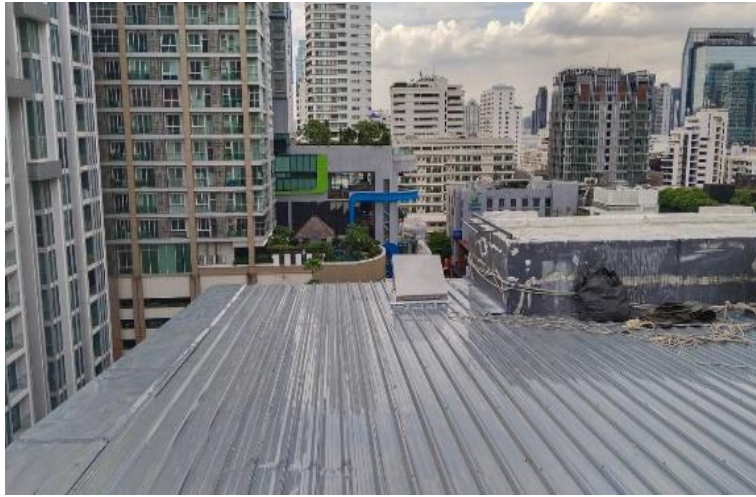

งานเปลี่ยนหลังคาและซ่อมแซมน้ำรั่วบริเวณ Shingle Roof  
งานติดตั้งโครงหลังคา Profast

งานเปลี่ยนหลังคาและซ่อมแซมน้ำรั่วบริเวณ Shingle Roof  
งานติดตั้งหลังคา Metalsheet

งานเปลี่ยนหลังคาและซ่อมแซมน้ำรั่วบริเวณ Shingle Roof  
งานติดตั้งหลังคา Metalsheet

งานเปลี่ยนหลังคาและซ่อมแซมน้ำรั่วบริเวณ Shingle Roof  
งานติดตั้งหลังคา Metalsheet

งานเปลี่ยนหลังคาและซ่อมแซมน้ำรั่วบริเวณ Shingle Roof  
งานรื้อแผ่นหลังคาเดิม เปลี่ยนไม้ส่วนที่ชำรุด ซึลปิดรอยต่อแผ่น ติดตั้งระบบกัน  
ซึม มุงหลังคา Shingle roof คืบ