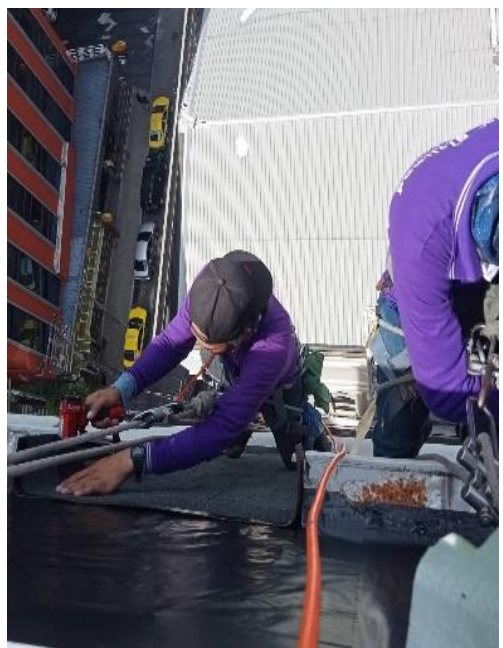

งานเปลี่ยนหลังคาและซ่อมแซมน้ำรั่วบริเวณ Shingle Roof
งานรื้อแผ่นหลังคาเดิม เปลี่ยนไม้ส่วนที่ชำรุด ซึลปิดรอยต่อแผ่น ติดตั้งระบบกัน
ซึม มุงหลังคา Shingle roof คีน